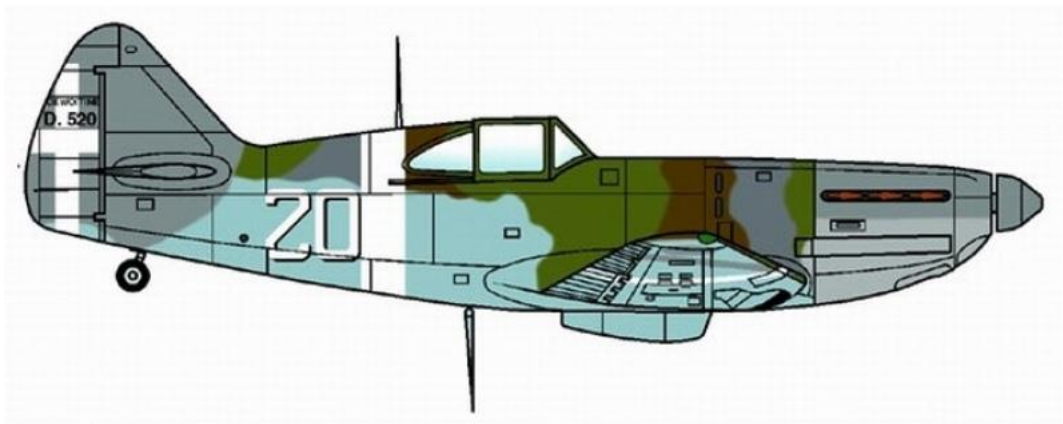

??? : Regia aeronautica - ? Gruppo ? Squadriglia - Montélimar - 1943