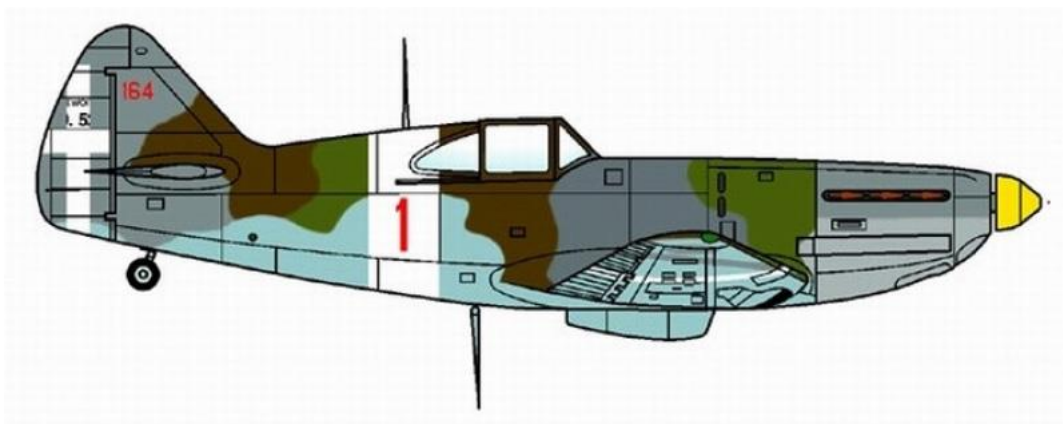

??? : Regia Aeronautica - 161 Gruppo 164 Squadriglia - Reggio de Calable (Italie)